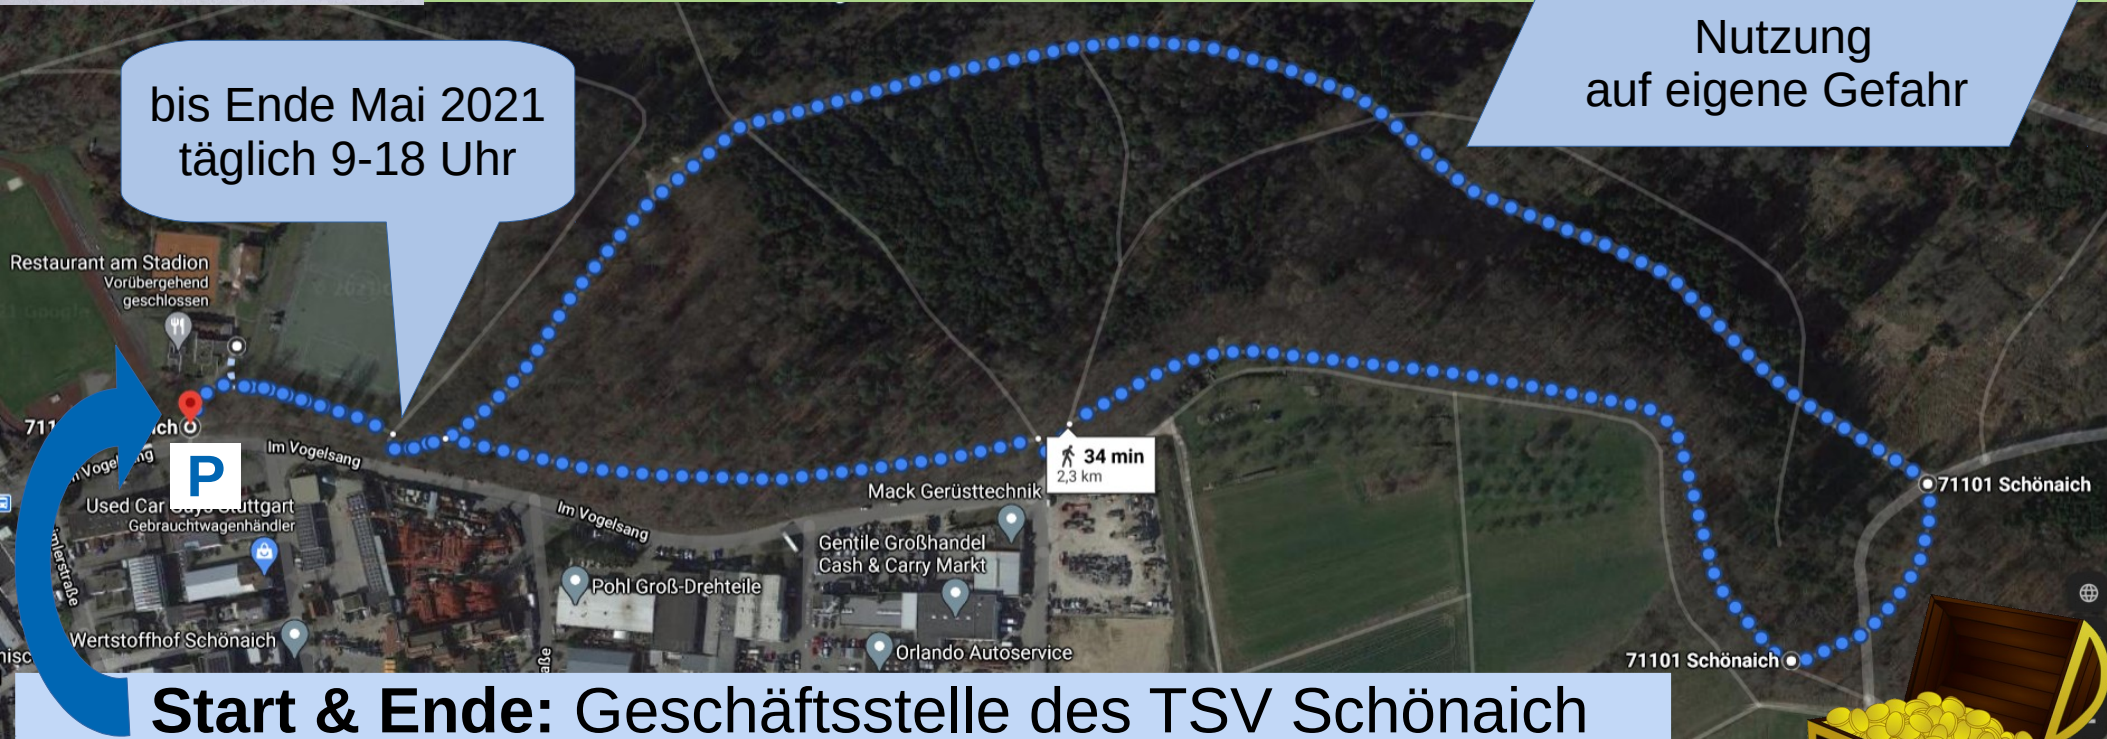

Sportwichtel auf Schatzsuche

Beschilderter Rundweg mit 20 sportlichen Stationen
auf 2,3 km (mit dem Kinderwagen möglich)

bis Ende Mai 2021
täglich 9-18 Uhr

Nutzung
auf eigene Gefahr

Start & Ende: Geschäftsstelle des TSV Schönaich
Im Vogelsang 29, 71101 Schönaich
Parkplätze gegenüber ausreichend vorhanden

Weitere Infos auf www.tsv-schoenaich.de/aktuelles